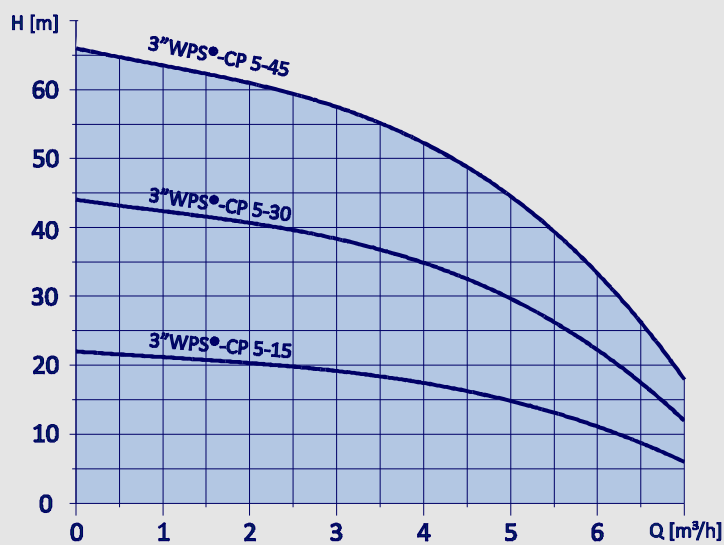

Performances:

Type	Reference	P ₂	Supply	Weight	Packing
3"WPS®-CP 1-13	30100101A	600W	1x230V	11,3 kg	65x32x22cm
3"WPS®-CP 1-25	30100201A	600W	1x230V	11,5 kg	65x32x22cm
3"WPS®-CP 1-40	30100401A	600W	1x230V	11,7 kg	65x32x22cm
3"WPS®-CP 1-50	30100501A	600W	1x230V	11,8 kg	65x32x22cm
3"WPS®-CP 1-65	30100601A	900W	1x230V	12,7 kg	65x32x22cm
3"WPS®-CP 1-75	30100701A	900W	1x230V	12,9 kg	65x32x22cm
3"WPS®-CP 1-90	30100901A	1500W	1x230V	13,7 kg	65x32x22cm
3"WPS®-CP 1-100	30101001A	1500W	1x230V	13,9 kg	65x32x22cm
3"WPS®-CP 1-110	30101101A	1500W	1x230V	14,1 kg	65x32x22cm
3"WPS®-CP 1-125	30101201A	1500W	1x230V	14,2 kg	65x32x22cm